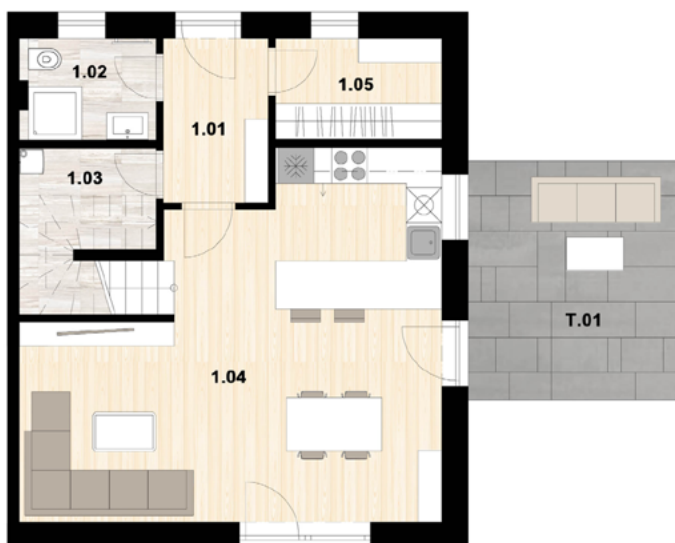

DVOJDŮM

578/99

DISPOZICE

4+kk

TERASA

14 m²

PLOCHA

104,3 m²

POZEMEK

457 m²

PARKOVACÍ STÁNÍ

2x

přízemní patro

Číslo	Název místnosti	Roz. m ²
1.01	vstupní hala	5
1.02	koupelna	3,7
1.03	technická místnost	4,9
1.04	obývací pokoj + KK	35,6
1.05	šatna	4,7

1. nadzemní patro

Číslo	Název místnosti	Roz. m ²
2.01	chodba	2,9
2.02	koupelna	9
2.03	ložnice	12
2.04	ložnice	14,3
2.05	ložnice	12,2

užitná plocha

104,3

terasa

Číslo	Název místnosti	Roz. m ²
T.02	terasa	14