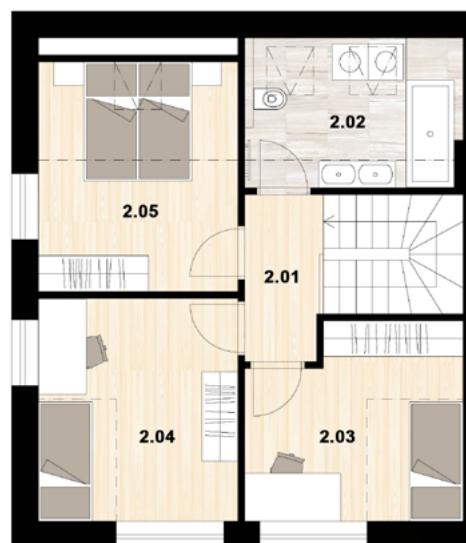

DVOJDŮM

578/99

DISPOZICE

4+kk

TERASA

14 m²

PLOCHA

104,3 m²

POZEMEK

457 m²

PARKOVACÍ STÁNÍ

2x

přízemní patro

Číslo	Název místnosti	Roz. m ²
1.01	vstupní hala	5
1.02	koupelna	3,7
1.03	technická místnost	4,9
1.04	obývací pokoj + KK	35,6
1.05	šatna	4,7

1. nadzemní patro

Číslo	Název místnosti	Roz. m ²
2.01	chodba	2,9
2.02	koupelna	9
2.03	ložnice	12
2.04	ložnice	14,3
2.05	ložnice	12,2

užitná plocha

104,3

terasa

Číslo	Název místnosti	Roz. m ²
T.02	terasa	14