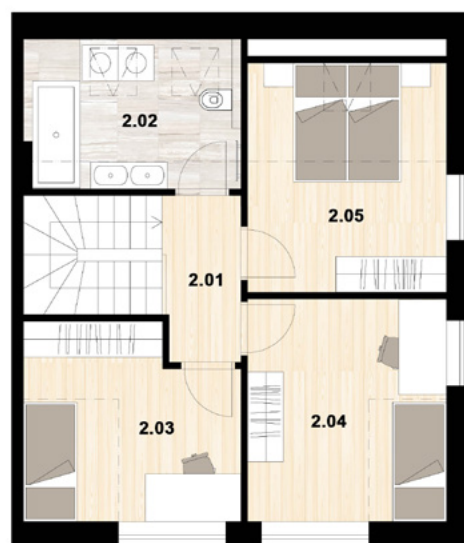

SAMOSTATNÝ DŮM

578/169B

DISPOZICE

4+kk

TERASA

15 m²

PLOCHA

104,3 m²

POZEMEK

772 m²

PARKOVACÍ STÁNÍ

2x

přízemní patro

Číslo	Název místnosti	Roz. m ²
1.01	vstupní hala	5
1.02	koupelna	3,7
1.03	technická místnost	4,9
1.04	obývací pokoj + KK	35,6
1.05	šatna	4,7

1. nadzemní patro

Číslo	Název místnosti	Roz. m ²
2.01	chodba	2,9
2.02	koupelna	9
2.03	ložnice	12
2.04	ložnice	14,3
2.05	ložnice	12,2

terasa

Číslo	Název místnosti	Roz. m ²
T.02	terasa	14

užitná plocha

104,3

Lipový vrch

RODINNÉ DOMY ŘÍČKY U BRNA