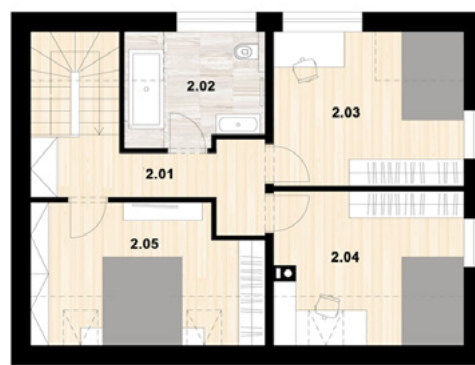

SAMOSTATNÝ DŮM

578/169A

DISPOZICE

4+kk

TERASA

15 m²

PLOCHA

127 m²

POZEMEK

772 m²

PARKOVACÍ STÁNÍ

2x

přízemní patro

1. nadzemní patro

terasa

Číslo	Název místnosti	Roz. m ²
1.01	vstupní hala	4,3
1.02	koupelna	5,5
1.03	technická místnost	3,3
1.04	šatna	11,4
1.05	obývací pokoj + KK	38,7
1.06	komora	2,5

Číslo	Název místnosti	Roz. m ²
2.01	chodba	7,4
2.02	koupelna	8
2.03	ložnice	15
2.04	ložnice	15
2.05	ložnice	16
užitná plocha		127

Číslo	Název místnosti	Roz. m ²
T.01	terasa	15

Lipový vrch

RODINNÉ DOMY ŘÍČKY U BRNA