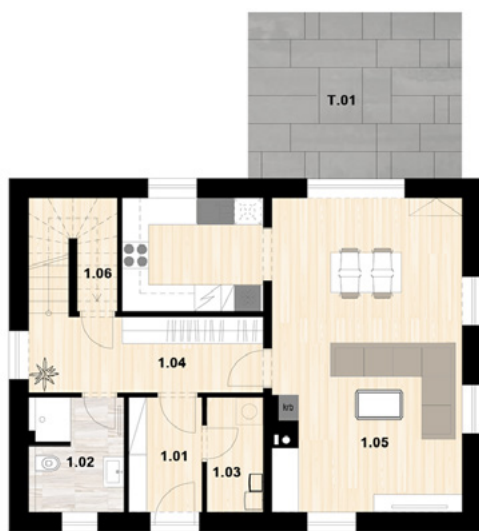

SAMOSTATNÝ DŮM

578/169A

DISPOZICE

4+kk

TERASA

15 m²

PLOCHA

127 m²

POZEMEK

772 m²

PARKOVACÍ STÁNÍ

2x

přízemní patro

1. nadzemní patro

terasa

Číslo	Název místnosti	Roz. m ²
1.01	vstupní hala	4,3
1.02	koupelna	5,5
1.03	technická místnost	3,3
1.04	šatna	11,4
1.05	obývací pokoj + KK	38,7
1.06	komora	2,5

Číslo	Název místnosti	Roz. m ²
2.01	chodba	7,4
2.02	koupelna	8
2.03	ložnice	15
2.04	ložnice	15
2.05	ložnice	16
užitná plocha		127

Číslo	Název místnosti	Roz. m ²
T.01	terasa	15

Lipový vrch

RODINNÉ DOMY ŘÍČKY U BRNA