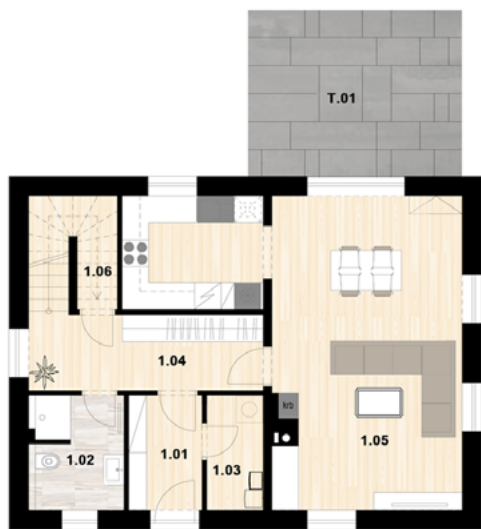

SAMOSTATNÝ DŮM

578/169

DISPOZICE

4+kk

TERASA

15 m²

PLOCHA

127 m²

POZEMEK

772 m²

PARKOVACÍ STÁNÍ

2x

přízemní patro

1. nadzemní patro

terasa

Číslo	Název místnosti	Roz. m ²
1.01	vstupní hala	4,3
1.02	koupelna	5,5
1.03	technická místnost	3,3
1.04	šatna	11,4
1.05	obývací pokoj + KK	38,7
1.06	komora	2,5

Číslo	Název místnosti	Roz. m ²
2.01	chodba	7,4
2.02	koupelna	8
2.03	ložnice	15
2.04	ložnice	15
2.05	ložnice	16
užitná plocha		127

Číslo	Název místnosti	Roz. m ²
T.01	terasa	15

Lipový vrch

RODINNÉ DOMY ŘÍČKY U BRNA