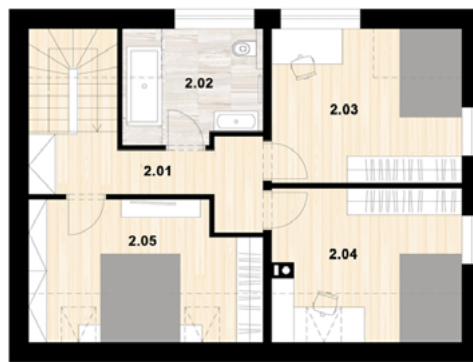

SAMOSTATNÝ DŮM

578/169

DISPOZICE

4+kk

TERASA

15 m²

PLOCHA

127 m²

POZEMEK

772 m²

PARKOVACÍ STÁNÍ

2x

přízemní patro

1. nadzemní patro

terasa

Číslo	Název místnosti	Roz. m ²
1.01	vstupní hala	4,3
1.02	koupelna	5,5
1.03	technická místnost	3,3
1.04	šatna	11,4
1.05	obývací pokoj + KK	38,7
1.06	komora	2,5

Číslo	Název místnosti	Roz. m ²
2.01	chodba	7,4
2.02	koupelna	8
2.03	ložnice	15
2.04	ložnice	15
2.05	ložnice	16
užitná plocha		127

Číslo	Název místnosti	Roz. m ²
T.01	terasa	15

Lipový vrch

RODINNÉ DOMY ŘÍČKY U BRNA