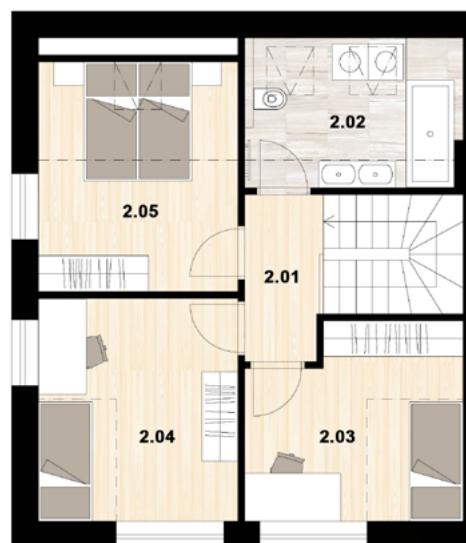

DVOJDŮM

578/167

DISPOZICE

4+kk

TERASA

14 m²

PLOCHA

104,3 m²

POZEMEK

511 m²

PARKOVACÍ STÁNÍ

2x

přízemní patro

Číslo	Název místnosti	Roz. m ²
1.01	vstupní hala	5
1.02	koupelna	3,7
1.03	technická místnost	4,9
1.04	obývací pokoj + KK	35,6
1.05	šatna	4,7

1. nadzemní patro

Číslo	Název místnosti	Roz. m ²
2.01	chodba	2,9
2.02	koupelna	9
2.03	ložnice	12
2.04	ložnice	14,3
2.05	ložnice	12,2

užitná plocha

104,3

terasa

Číslo	Název místnosti	Roz. m ²
T.02	terasa	14