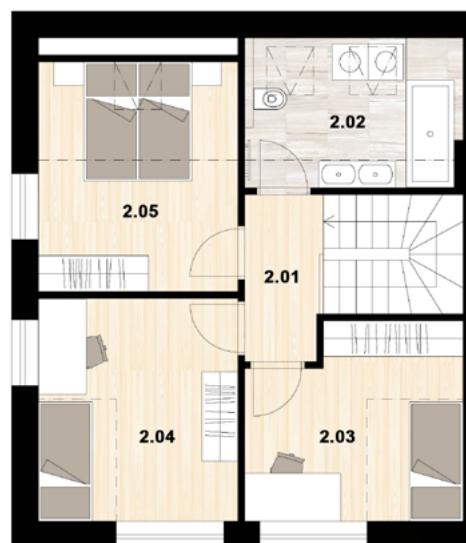

DVOJDŮM

578/165

DISPOZICE

4+kk

TERASA

14 m<sup>2</sup>

PLOCHA

104,3 m<sup>2</sup>

POZEMEK

436m<sup>2</sup>

PARKOVACÍ STÁNÍ

2x

přízemní patro

Číslo	Název místnosti	Roz. m <sup>2</sup>
1.01	vstupní hala	5
1.02	koupelna	3,7
1.03	technická místnost	4,9
1.04	obývací pokoj + KK	35,6
1.05	šatna	4,7

1. nadzemní patro

Číslo	Název místnosti	Roz. m <sup>2</sup>
2.01	chodba	2,9
2.02	koupelna	9
2.03	ložnice	12
2.04	ložnice	14,3
2.05	ložnice	12,2

užitná plocha

104,3

terasa

Číslo	Název místnosti	Roz. m <sup>2</sup>
T.02	terasa	14