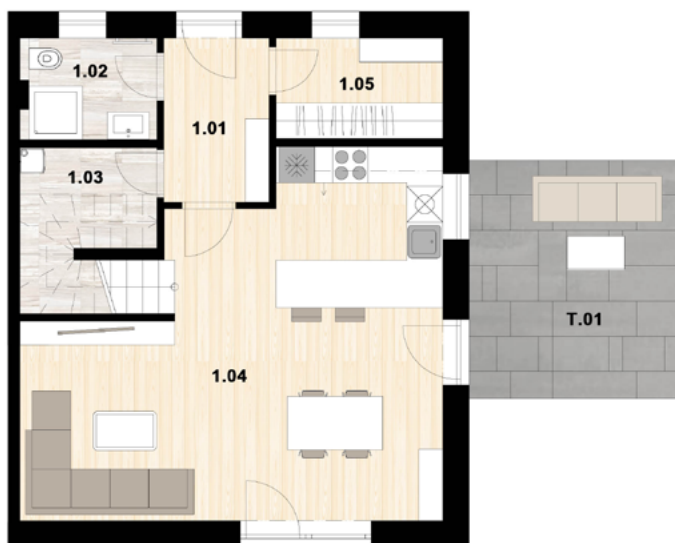

DVOJDŮM

578/164

DISPOZICE

4+kk

TERASA

14 m²

PLOCHA

104,3 m²

POZEMEK

413 m²

PARKOVACÍ STÁNÍ

2x

přízemní patro

Číslo	Název místnosti	Roz. m ²
1.01	vstupní hala	5
1.02	koupelna	3,7
1.03	technická místnost	4,9
1.04	obývací pokoj + KK	35,6
1.05	šatna	4,7

1. nadzemní patro

Číslo	Název místnosti	Roz. m ²
2.01	chodba	2,9
2.02	koupelna	9
2.03	ložnice	12
2.04	ložnice	14,3
2.05	ložnice	12,2

terasa

Číslo	Název místnosti	Roz. m ²
T.02	terasa	14

užitná plocha

104,3