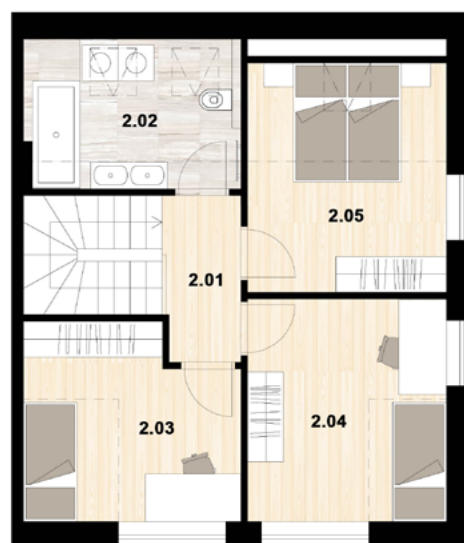

DVOJDŮM

578/164

DISPOZICE

4+kk

TERASA

14 m²

PLOCHA

104,3 m²

POZEMEK

413 m²

PARKOVACÍ STÁNÍ

2x

přízemní patro

Číslo	Název místnosti	Roz. m ²
1.01	vstupní hala	5
1.02	koupelna	3,7
1.03	technická místnost	4,9
1.04	obývací pokoj + KK	35,6
1.05	šatna	4,7

1. nadzemní patro

Číslo	Název místnosti	Roz. m ²
2.01	chodba	2,9
2.02	koupelna	9
2.03	ložnice	12
2.04	ložnice	14,3
2.05	ložnice	12,2

terasa

Číslo	Název místnosti	Roz. m ²
T.02	terasa	14

užitná plocha

104,3