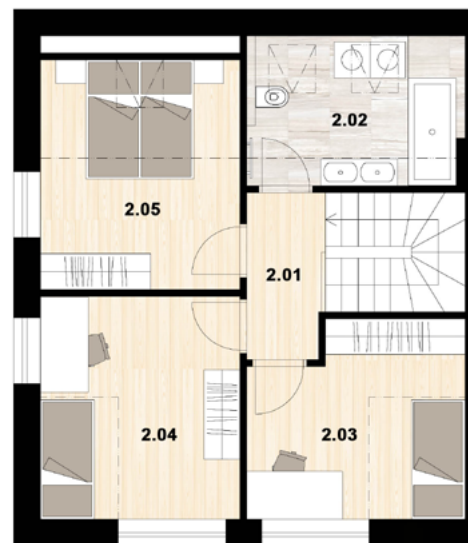

terasa

Číslo	Název místnosti	Roz. m²
T.02	terasa	14