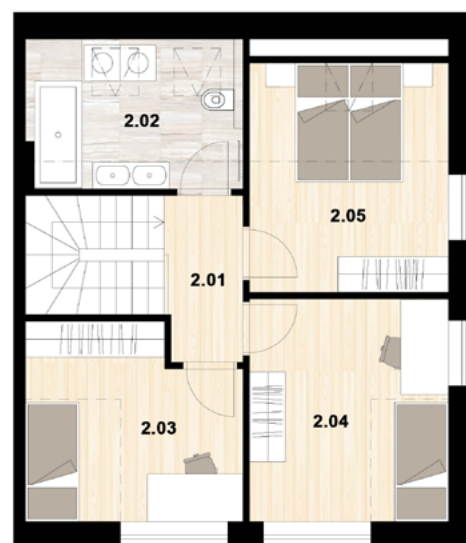

DVOJDŮM

578/162

DISPOZICE

4+kk

TERASA

14 m²

PLOCHA

104,3 m²

POZEMEK

468 m²

PARKOVACÍ STÁNÍ

2x

přízemní patro

Číslo	Název místnosti	Roz. m ²
1.01	vstupní hala	5
1.02	koupelna	3,7
1.03	technická místnost	4,9
1.04	obývací pokoj + KK	35,6
1.05	šatna	4,7

1. nadzemní patro

Číslo	Název místnosti	Roz. m ²
2.01	chodba	2,9
2.02	koupelna	9
2.03	ložnice	12
2.04	ložnice	14,3
2.05	ložnice	12,2

užitná plocha

104,3

terasa

Číslo	Název místnosti	Roz. m ²
T.02	terasa	14