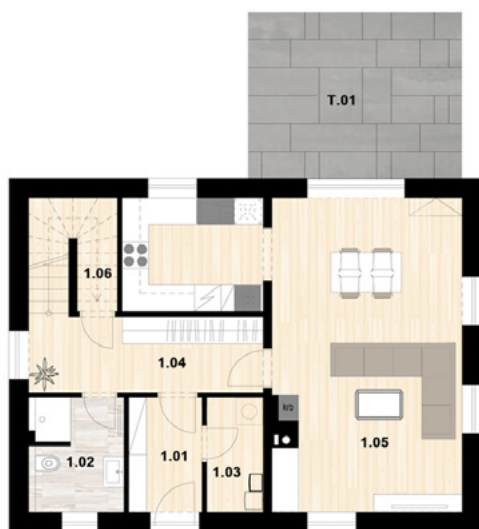

SAMOSTATNÝ DŮM

578/146A

DISPOZICE

4+kk

TERASA

15 m<sup>2</sup>

PLOCHA

127 m<sup>2</sup>

POZEMEK

490 m<sup>2</sup>

PARKOVACÍ STÁNÍ

2x

přízemní patro

1. nadzemní patro

terasa

Číslo	Název místnosti	Roz. m <sup>2</sup>
1.01	vstupní hala	4,3
1.02	koupelna	5,5
1.03	technická místnost	3,3
1.04	šatna	11,4
1.05	obývací pokoj + KK	38,7
1.06	komora	2,5

Číslo	Název místnosti	Roz. m <sup>2</sup>
2.01	chodba	7,4
2.02	koupelna	8
2.03	ložnice	15
2.04	ložnice	15
2.05	ložnice	16
<b>užitná plocha</b>		<b>127</b>

Číslo	Název místnosti	Roz. m <sup>2</sup>
T.01	terasa	15