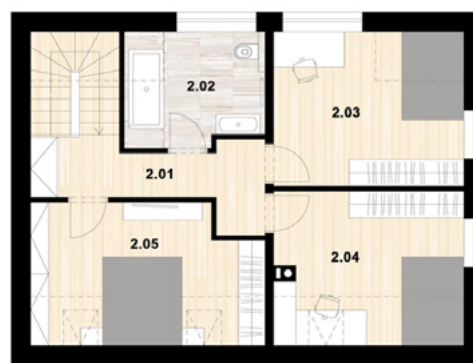

SAMOSTATNÝ DŮM

578/146A

DISPOZICE

4+kk

TERASA

15 m<sup>2</sup>

PLOCHA

127 m<sup>2</sup>

POZEMEK

490 m<sup>2</sup>

PARKOVACÍ STÁNÍ

2x

přízemní patro

1. nadzemní patro

terasa

Číslo	Název místnosti	Roz. m <sup>2</sup>
1.01	vstupní hala	4,3
1.02	koupelna	5,5
1.03	technická místnost	3,3
1.04	šatna	11,4
1.05	obývací pokoj + KK	38,7
1.06	komora	2,5

Číslo	Název místnosti	Roz. m <sup>2</sup>
2.01	chodba	7,4
2.02	koupelna	8
2.03	ložnice	15
2.04	ložnice	15
2.05	ložnice	16
<b>užitná plocha</b>		<b>127</b>

Číslo	Název místnosti	Roz. m <sup>2</sup>
T.01	terasa	15