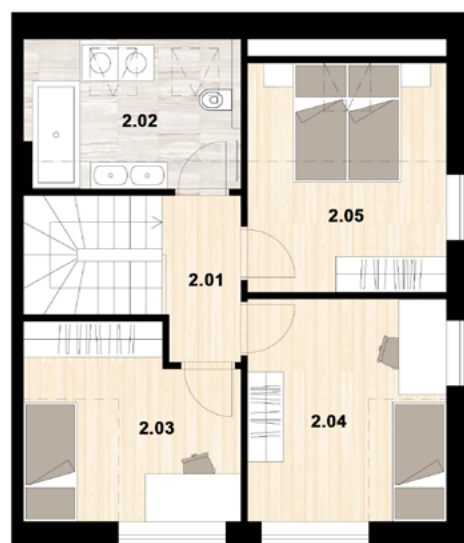

DVOJDŮM

578/128

DISPOZICE

4+kk

TERASA

14 m²

PLOCHA

104,3 m²

POZEMEK

536 m²

PARKOVACÍ STÁNÍ

2x

přízemní patro

Číslo	Název místnosti	Roz. m ²
1.01	vstupní hala	5
1.02	koupelna	3,7
1.03	technická místnost	4,9
1.04	obývací pokoj + KK	35,6
1.05	šatna	4,7

1. nadzemní patro

Číslo	Název místnosti	Roz. m ²
2.01	chodba	2,9
2.02	koupelna	9
2.03	ložnice	12
2.04	ložnice	14,3
2.05	ložnice	12,2

užitná plocha

104,3

terasa

Číslo	Název místnosti	Roz. m ²
T.02	terasa	14